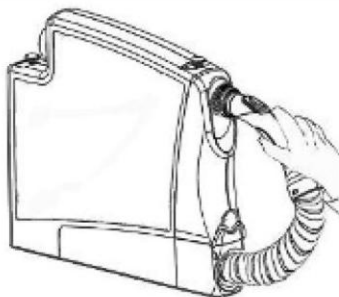

NÁZORNÝ NÁVOD

na montáž a použití systému VROOM

OBSAH BALENÍ:

1. systém Vroom
2. nosný držák systému Vroom

1. Zapnutí systému

Systém se automaticky zapne při vyjmutí hadice z držáku systému. Po vyjmutí hadice z držáku lze hadici vytahovat.

5. Ukončení vysávání

Odjistěte hadici otočením páčky směrem nahoru.

2. Nastavení sání

Povytláhněte zelený knoflík a otočením nastavte požadovanou intenzitu sání. Doprava větší tah, doleva menší tah.

6. Zasunutí hadice

Zakryjte konec hadice rukou. Hadice se sama automaticky zasune.

3. Zajištění hadice

Hadici podle potřeby vytáhněte a v požadované poloze ji zajištěte otočením páčky směrem dolů (viz obrázek).

7. Uložení hadice

Tvarovaný konec hadice zasuňte do držáku uvnitř zeleného knoflíku, poté ji sklopte dolů do skladovací polohy. Při uložení hadice dojde k automatickému vypnutí systému.

4. Vysávání pomocí hadice

Tvarovaný konec hadice slouží k vysávání jako zabudovaný nástavec, můžete tedy vysávat bez dalšího příslušenství.