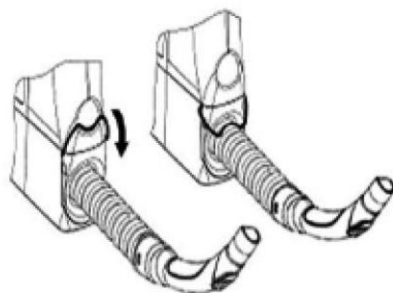

NÁZORNÝ NÁVOD

na montáž a použití systému VROOM

OBSAH BALENÍ:

1. systém Vroom
2. nosný držák systému Vroom

1. Zapnutí systému

Systém se automaticky zapne při vyjmutí hadice z držáku systému. Po vyjmutí hadice z držáku lze hadici vytahovat.

5. Ukončení vysávání

Odjistěte hadici otočením páčky směrem nahoru.

2. Nastavení sání

Povytláhněte zelený knoflík a otočením nastavte požadovanou intenzitu sání. Doprava větší tah, doleva menší tah.

6. Zasunutí hadice

Zakryjte konec hadice rukou. Hadice se sama automaticky zasune.

3. Zajištění hadice

Hadici podle potřeby vytáhněte a v požadované poloze ji zajištěte otočením páčky směrem dolů (viz obrázek).

7. Uložení hadice

Tvarovaný konec hadice zasuňte do držáku uvnitř zeleného knoflíku, poté ji sklopte dolů do skladovací polohy. Při uložení hadice dojde k automatickému vypnutí systému.

4. Vysávání pomocí hadice

Tvarovaný konec hadice slouží k vysávání jako zabudovaný nástavec, můžete tedy vysávat bez dalšího příslušenství.