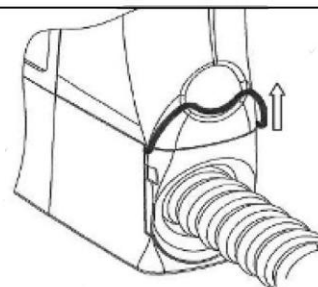

NÁZORNÝ NÁVOD

na montáž a použití systému VROOM

OBSAH BALENÍ:

1. systém Vroom
2. nosný držák systému Vroom

1. Zapnutí systému

Systém se automaticky zapne při vyjmutí hadice z držáku systému. Po vyjmutí hadice z držáku lze hadici vytahovat.

5. Ukončení vysávání

Odjistěte hadici otočením páčky směrem nahoru.

2. Nastavení sání

Povytláhněte zelený knoflík a otočením nastavte požadovanou intenzitu sání. Doprava větší tah, doleva menší tah.

6. Zasunutí hadice

Zakryjte konec hadice rukou. Hadice se sama automaticky zasune.

3. Zajištění hadice

Hadici podle potřeby vytáhněte a v požadované poloze ji zajištěte otočením páčky směrem dolů (viz obrázek).

7. Uložení hadice