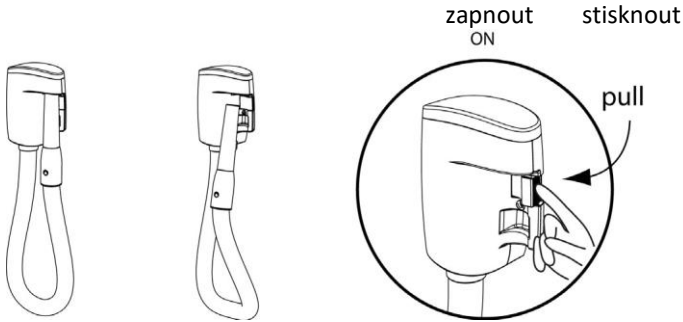

Instalace

3. Vytáhněte šroub #1 a kryt konzoly.

4. Vytáhněte šroub #2 a otevřete konzolu.

6. Upevněte konzolu na montážní rám 3 šrouby (#103/4").

Pro usnadnění zavedení
navlhčete těsnění
montážního rámu.

7. Připojte slaboproudý kabel na svorky konzoly.

8. Zavřete konzolu a zkontrolujte, zda jsou dvířka a konzola dobře vyrovnaná.
Zašroubujte zpět šroub #2.

9. Sejměte kryt a zase zašroubujte šroub #1.

Instalace

10. Když je instalace dokončena, můžete centrální vysavač prachu opět připojit k síti. WallyFlex má fungovat tak, jak je popsáno v tomto Návodu k obsluze.

11. Zasuňte hadici do konzoly a hadici otáčejte tak, až uslyšíte "klik".

12. Zasuňte do konzoly konevku. Instalace je nyní dokončena.

Pro další informace kontaktujte prosím, svého prodejce.

1 ETAPA

Vytáhněte koncovku z konzole.

2 ETAPA

Zatlačte vypínač konzoly vpravo. Tím se centrální vysavač prachu uvede do provozu.

3 ETAPA

Můžete vysávat.

4 ETAPA

Když vysávání dokončíte, zasuňte koncovku zpět do konzole. Tím se centrální vysavač prachu zastaví a těsnění koncovky zajistí, což umožňuje použití jiné sací zásuvky.