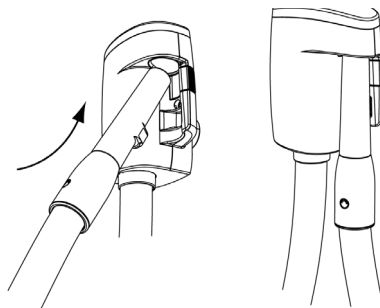

Upevněte adaptér šrouby, které jsou součástí dodávky. Pokud je za montážním rámem namontováno koleno 90°, měli byste spíše použít šrouby # 10 1"1/4 a #10 1"1/2 než šrouby 1"1/2.

Aby se do kolena nevytvořila díra, použijte prosím kratší šrouby.

Instalace

3. Vytáhněte šroub #1 a kryt konzoly.

4. Vytáhněte šroub #2 a otevřete konzolu.

6. Upevněte konzolu na montážní rám 3 šrouby (#103/4").

Pro usnadnění zavedení
navlhčete těsnění
montážního rámu.

7. Připojte slaboproudý kabel na svorky konzoly.

8. Zavřete konzolu a zkontrolujte, zda jsou dvířka a konzola dobře vyrovnaná.
Zašroubujte zpět šroub #2.

9. Sejměte kryt a zase zašroubujte šroub #1.

Instalace

10. Když je instalace dokončena, můžete centrální vysavač prachu opět připojit k síti. WallyFlex má fungovat tak, jak je popsáno v tomto Návodu k obsluze.

11. Zasuňte hadici do konzoly a hadici otáčejte tak, až uslyšíte "klik".

12. Zasuňte do konzoly konevku. Instalace je nyní dokončena.

Pro další informace kontaktujte prosím, svého prodejce.

1 ETAPA

Vytáhněte koncovku z konzole.