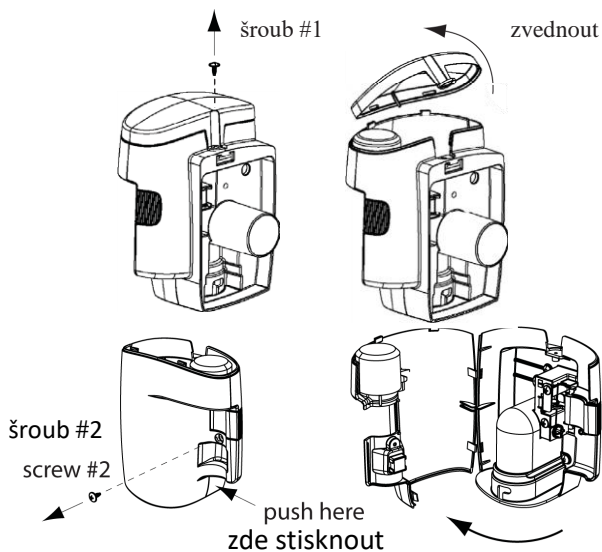

Poznámka: Montážní rám se musí namontovat vodorovně.

2 ETAPA

Instalace WallyFlex na montážní rám (viz obrázek).

1. Centrální vysavač prachu nesmí být připojen k síti.
2. Zasuňte adaptér do montážního rámu.

Upevněte adaptér šrouby, které jsou součástí dodávky. Pokud je za montážním rámem namontováno koleno 90°, měli byste spíše použít šrouby # 10 1"1/4 a #10 1"1/2 než šrouby 1"1/2.

Aby se do kolena nevytvořila díra, použijte prosím kratší šrouby.

Instalace

3. Vytáhněte šroub #1 a kryt konzoly.

4. Vytáhněte šroub #2 a otevřete konzolu.

6. Upevněte konzolu na montážní rám 3 šrouby (#103/4").

Pro usnadnění zavedení
navlhčete těsnění
montážního rámu.

7. Připojte slaboproudý kabel na svorky konzoly.