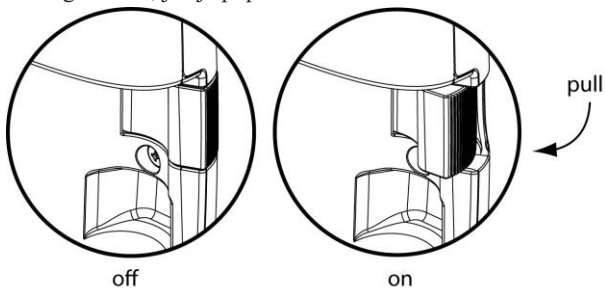

Upevněte adaptér šrouby, které jsou součástí dodávky. Pokud je za montážním rámem namontováno koleno 90°, měli byste spíše použít šrouby # 10 1"1/4 a #10 1"1/2 než šrouby 1"1/2.

Aby se do kolena nevytvořila díra, použijte prosím kratší šrouby.

Instalace

3. Vytáhněte šroub #1 a kryt konzoly.

4. Vytáhněte šroub #2 a otevřete konzolu.

6. Upevněte konzolu na montážní rám 3 šrouby (#103/4").

Pro usnadnění zavedení
navlhčete těsnění
montážního rámu.

7. Připojte slaboproudý kabel na svorky konzoly.

8. Zavřete konzolu a zkontrolujte, zda jsou dvířka a konzola dobře vyrovnaná.
Zašroubujte zpět šroub #2.

9. Sejměte kryt a zase zašroubujte šroub #1.

Instalace

10. Když je instalace dokončena, můžete centrální vysavač prachu opět připojit k síti. WallyFlex má fungovat tak, jak je popsáno v tomto Návodu k obsluze.

11. Zasuňte hadici do konzoly a hadici otáčejte tak, až uslyšíte "klik".

12. Zasuňte do konzoly konevku. Instalace je nyní dokončena.

Pro další informace kontaktujte prosím, svého prodejce.

1 ETAPA

Vytáhněte koncovku z konzole.