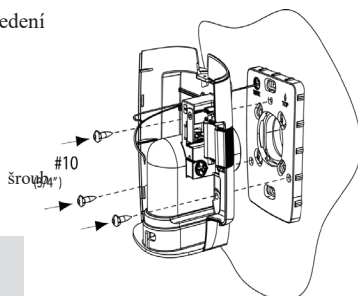

Upevněte adaptér šrouby, které jsou součástí dodávky. Pokud je za montážním rámem namontováno koleno 90°, měli byste spíše použít šrouby # 10 1"1/4 a #10 1"1/2 než šrouby 1"1/2.

Aby se do kolena nevytvořila díra, použijte prosím kratší šrouby.

Instalace

3. Vytáhněte šroub #1 a kryt konzoly.

4. Vytáhněte šroub #2 a otevřete konzolu.

6. Upevněte konzolu na montážní rám 3 šrouby (#103/4").

Pro usnadnění zavedení
navlhčete těsnění
montážního rámu.

7. Připojte slaboproudý kabel na svorky konzoly.

8. Zavřete konzolu a zkontrolujte, zda jsou dvířka a konzola dobře vyrovnaná.
Zašroubujte zpět šroub #2.

9. Sejměte kryt a zase zašroubujte šroub #1.

Instalace

10. Když je instalace dokončena, můžete centrální vysavač prachu opět připojit k síti. WallyFlex má fungovat tak, jak je popsáno v tomto Návodu k obsluze.