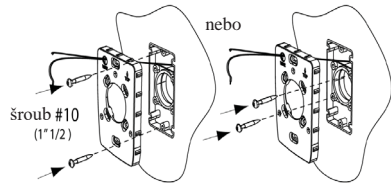

Poznámka: Montážní rám se musí namontovat vodorovně.

2 ETAPA

Instalace WallyFlex na montážní rám (viz obrázek).

1. Centrální vysavač prachu nesmí být připojen k síti.
2. Zasuňte adaptér do montážního rámu.

Upevněte adaptér šrouby, které jsou součástí dodávky. Pokud je za montážním rámem namontováno koleno 90°, měli byste spíše použít šrouby # 10 1"1/4 a #10 1"1/2 než šrouby 1"1/2.

Aby se do kolena nevytvořila díra, použijte prosím kratší šrouby.