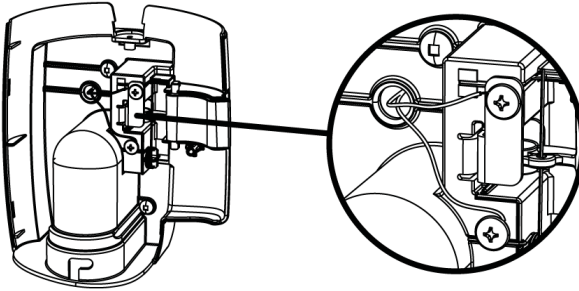

Upevněte adaptér šrouby, které jsou součástí dodávky. Pokud je za montážním rámem namontováno koleno 90°, měli byste spíše použít šrouby # 10 1"1/4 a #10 1"1/2 než šrouby 1"1/2.

Aby se do kolena nevytvořila díra, použijte prosím kratší šrouby.

Instalace

3. Vytáhněte šroub #1 a kryt konzoly.

4. Vytáhněte šroub #2 a otevřete konzolu.

6. Upevněte konzolu na montážní rám 3 šrouby (#103/4").

Pro usnadnění zavedení
navlhčete těsnění
montážního rámu.

7. Připojte slaboproudý kabel na svorky konzoly.

8. Zavřete konzolu a zkontrolujte, zda jsou dvířka a konzola dobře vyrovnaná.
Zašroubujte zpět šroub #2.

9. Sejměte kryt a zase zašroubujte šroub #1.

Instalace

10. Když je instalace dokončena, můžete centrální vysavač prachu opět připojit k síti. WallyFlex má fungovat tak, jak je popsáno v tomto Návodu k obsluze.