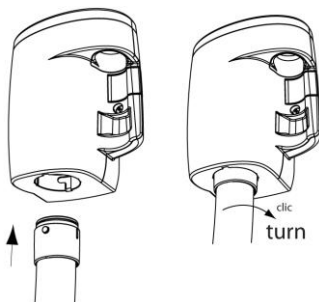

Upevněte adaptér šrouby, které jsou součástí dodávky. Pokud je za montážním rámem namontováno koleno 90°, měli byste spíše použít šrouby # 10 1"1/4 a #10 1"1/2 než šrouby 1"1/2.

Aby se do kolena nevytvořila díra, použijte prosím kratší šrouby.

Instalace

3. Vytáhněte šroub #1 a kryt konzoly.

4. Vytáhněte šroub #2 a otevřete konzolu.

6. Upevněte konzolu na montážní rám 3 šrouby (#103/4").

Pro usnadnění zavedení
navlhčete těsnění
montážního rámu.

7. Připojte slaboproudý kabel na svorky konzoly.

8. Zavřete konzolu a zkontrolujte, zda jsou dvířka a konzola dobře vyrovnaná.
Zašroubujte zpět šroub #2.

9. Sejměte kryt a zase zašroubujte šroub #1.

Instalace

10. Když je instalace dokončena, můžete centrální vysavač prachu opět připojit k síti. WallyFlex má fungovat tak, jak je popsáno v tomto Návodu k obsluze.

11. Zasuňte hadici do konzoly a hadici otáčejte tak, až uslyšíte "klik".

12. Zasuňte do konzoly konevku. Instalace je nyní dokončena.

Pro další informace kontaktujte prosím, svého prodejce.

1 ETAPA

Vytáhněte koncovku z konzole.