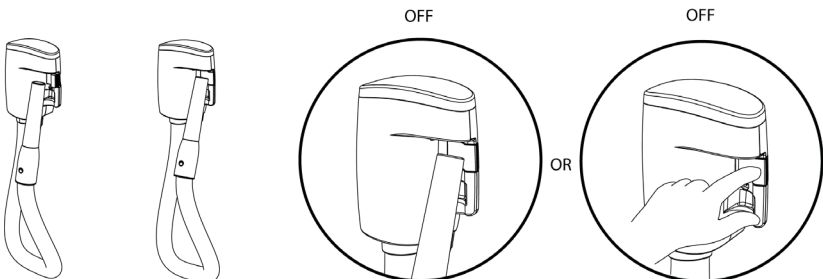

11. Zasuňte hadici do konzoly a hadici otáčejte tak, až uslyšíte "klik".

12. Zasuňte do konzoly konevku. Instalace je nyní dokončena.

Pro další informace kontaktujte prosím, svého prodejce.

1 ETAPA

Vytáhněte koncovku z konzole.

2 ETAPA

Zatlačte vypínač konzoly vpravo. Tím se centrální vysavač prachu uvede do provozu.

3 ETAPA

Můžete vysávat.

4 ETAPA

Když vysávání dokončíte, zasuňte koncovku zpět do konzole. Tím se centrální vysavač prachu zastaví a těsnění koncovky zajistí, což umožňuje použití jiné sací zásuvky.