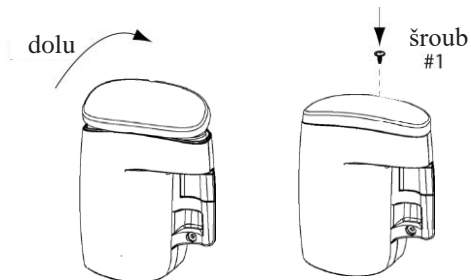

Upevněte adaptér šrouby, které jsou součástí dodávky. Pokud je za montážním rámem namontováno koleno 90°, měli byste spíše použít šrouby # 10 1"1/4 a #10 1"1/2 než šrouby 1"1/2.

Aby se do kolena nevytvořila díra, použijte prosím kratší šrouby.

Instalace

3. Vytáhněte šroub #1 a kryt konzoly.

4. Vytáhněte šroub #2 a otevřete konzolu.

6. Upevněte konzolu na montážní rám 3 šrouby (#103/4").

Pro usnadnění zavedení
navlhčete těsnění
montážního rámu.

7. Připojte slaboproudý kabel na svorky konzoly.

8. Zavřete konzolu a zkontrolujte, zda jsou dvířka a konzola dobře vyrovnaná.
Zašroubujte zpět šroub #2.

9. Sejměte kryt a zase zašroubujte šroub #1.

Instalace

10. Když je instalace dokončena, můžete centrální vysavač prachu opět připojit k síti. WallyFlex má fungovat tak, jak je popsáno v tomto Návodu k obsluze.