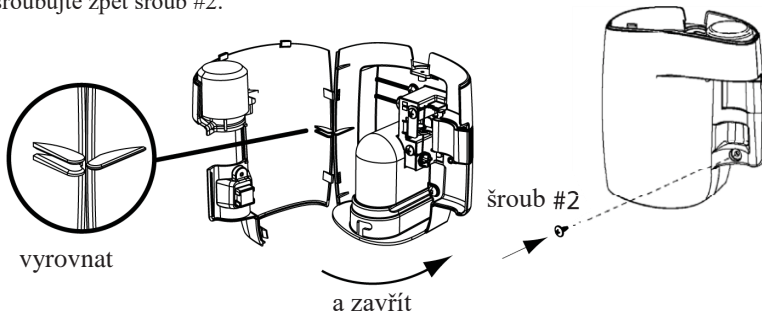

Upevněte adaptér šrouby, které jsou součástí dodávky. Pokud je za montážním rámem namontováno koleno 90°, měli byste spíše použít šrouby # 10 1"1/4 a #10 1"1/2 než šrouby 1"1/2.

Aby se do kolena nevytvořila díra, použijte prosím kratší šrouby.

Instalace

3. Vytáhněte šroub #1 a kryt konzoly.

4. Vytáhněte šroub #2 a otevřete konzolu.

6. Upevněte konzolu na montážní rám 3 šrouby (#103/4").

Pro usnadnění zavedení
navlhčete těsnění
montážního rámu.

7. Připojte slaboproudý kabel na svorky konzoly.

8. Zavřete konzolu a zkontrolujte, zda jsou dvířka a konzola dobře vyrovnaná.
Zašroubujte zpět šroub #2.

9. Sejměte kryt a zase zašroubujte šroub #1.

Instalace

10. Když je instalace dokončena, můžete centrální vysavač prachu opět připojit k síti. WallyFlex má fungovat tak, jak je popsáno v tomto Návodu k obsluze.